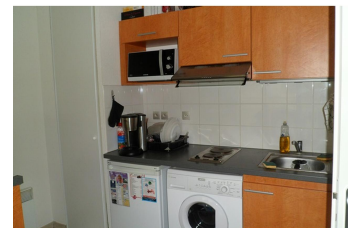

Proximité Vieux Lille - Type 2 de 34m² - Balcon - Parking - Piscine - 514 €Charges comprises
St andre lez lille, France

Description

A louer, appartement, type 2 de 34 m² environ offrant hall d'entrée, cuisine équipée ouverte sur séjour, balcon, chambre, salle de bains, wc, place de parking, conciergerie. Chauffage individuel électrique.

Détails

Type :	Appartement
Surface :	34 m ²
Nb Chambres :	1
Salle de bain :	1
Copropriété :	Non
Nb de lots :	--
N° de Lot :	--
Quote-part :	--
Référence :	FR373305