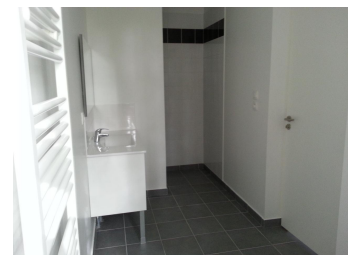

A louer, type 2 de 38m² environ au coeur de la citadelle - 450 €Charges comprises
Arras, France

Description

A louer, au cœur de la citadelle, appartement de type 2 de 38m² environ comprenant entrée, cuisine équipée ouverte sur séjour, chambre, salle de douches, wc. Emplacement de parking. Chauffage collectif gaz: 40€ de provisions sur charges en supplément.

Détails

Type : Appartement
Surface : 38 m²
Nb Chambres : 1
Salle de bain : 1
Copropriété : Non
Nb de lots : --
N° de Lot : --
Quote-part : --
Référence : FR377158