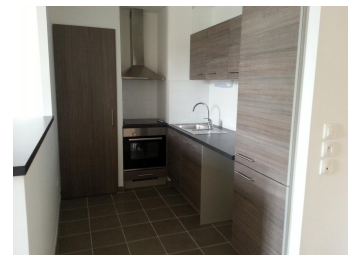

A louer, type 2 de 38m<sup>2</sup> environ au coeur de la citadelle - 450 €Charges comprises  
Arras, France

## Description

A louer, au cœur de la citadelle, appartement de type 2 de 38m<sup>2</sup> environ comprenant entrée, cuisine équipée ouverte sur séjour, chambre, salle de douches, wc. Emplacement de parking. Chauffage collectif gaz: 40€ de provisions sur charges en supplément.