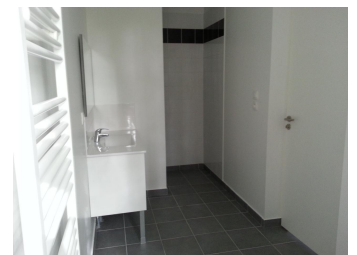

A louer, type 2 de 38m<sup>2</sup> environ au coeur de la citadelle - 450 €Charges comprises  
Arras, France

## Description

A louer, au cœur de la citadelle, appartement de type 2 de 38m<sup>2</sup> environ comprenant entrée, cuisine équipée ouverte sur séjour, chambre, salle de douches, wc. Emplacement de parking. Chauffage collectif gaz: 40€ de provisions sur charges en supplément.