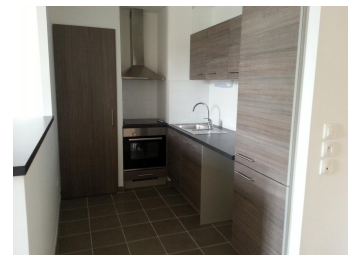

A louer, type 2 de 38m² environ au coeur de la citadelle - 450 €Charges comprises
Arras, France

Description

A louer, au cœur de la citadelle, appartement de type 2 de 38m² environ comprenant entrée, cuisine équipée ouverte sur séjour, chambre, salle de douches, wc. Emplacement de parking. Chauffage collectif gaz: 40€ de provisions sur charges en supplément.

Détails

Type : Appartement
Surface : 38 m²
Nb Chambres : 1
Salle de bain : 1
Copropriété : Non
Nb de lots : --
N° de Lot : --
Quote-part : --
Référence : FR377158