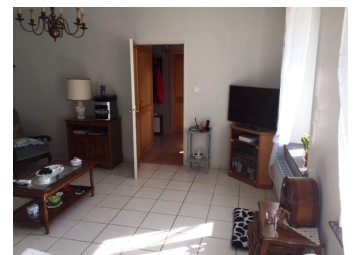

Maison - 7 pièce(s) - 135 m² - 227 000 €
Nomcity, France

Description

SECTEUR RIVIERE - A 15 kms d'Arras, jolie longère en pierres blanches rénovée bâtie sur 1300m² pour environ 135m² habitables: hall, salon, séjour, cuisine équipée, une chambre + salle de bains en rez-de-chaussée, 2 chambres à l'étage, bureau, 2ème salle de bains, cave, garage 1v, parking, terrasse et jardin exposés Sud.

Détails

Type : Maison
Surface : 135 m²
Nb Chambres : 3
Salle de bain : 1
Copropriété : Oui
Nb de lots :
N° de Lot :
Quote-part :
Référence : FR358845